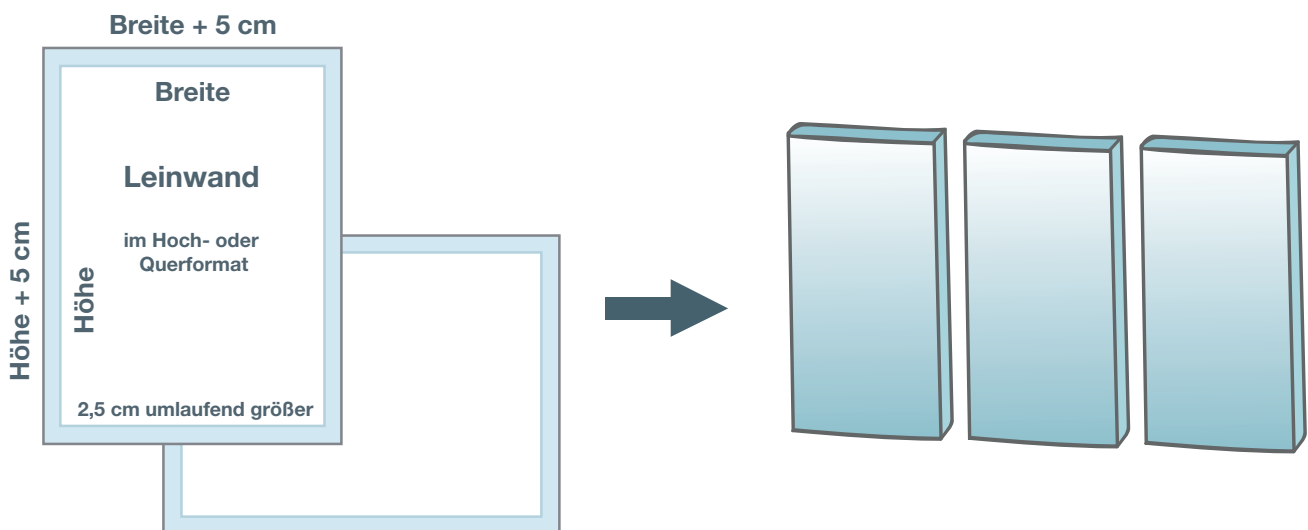

Foto-Leinwand

Tryptichon (3er-Set)

Künstler-Leinwand als 3er-Sets individuell erstellt von Ihrer Fotodatei aus echtem Leinengewebe in hoher 450g/qm-Qualität. Fotorealistisch bedruckt. Das Teilen Ihres Motivs übernehmen dabei die geschulten Grafiker von Drucksachen-Express. Sie erhalten 3 Foto-Leinwände fix und fertig montiert.

- kratzfest, UV-fest, langlebig
- mit massivem Echtholz-Keilrahmen
- Galerie-Look: Ihr Foto wird um 2,5 cm umlaufend vergrößert, damit Sie es um die Leisten herum aufziehen können.
- Die tolle Struktur des Gewebes erzeugt eine natürliche Tiefenwirkung.
- Sie kaufen direkt beim Hersteller.