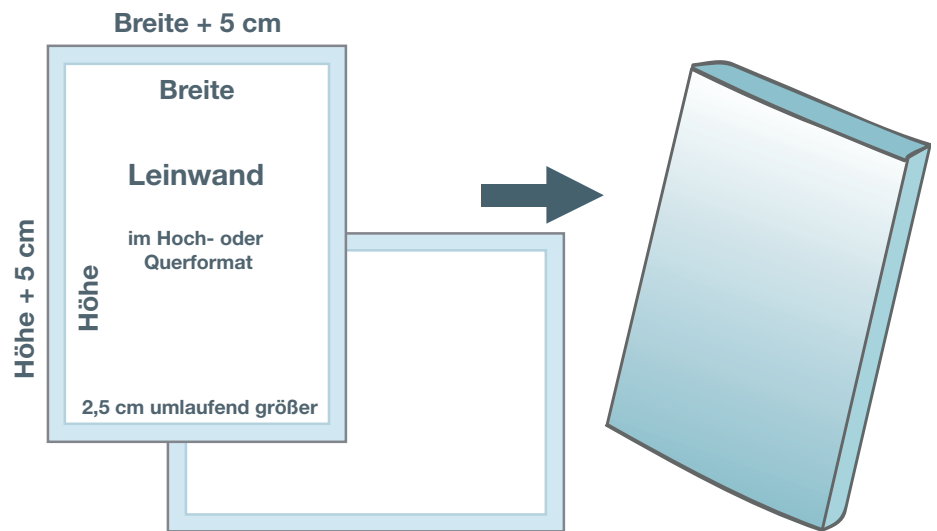

Foto-Leinwand

fix & fertig montiert

Künstler-Leinwand aus echtem Leinengewebe in hoher 450g/qm-Qualität. Fotorealistic bedruckt, fertig montiert geliefert.

- kratzfest, UV-fest, langlebig
- mit massivem Echtholz-Keilrahmen
- Galerie-Look: Ihr Foto wird um 2,5 cm umlaufend vergrößert, um es auf die Leisten aufzuziehen.
- Die tolle Struktur des Gewebes erzeugt eine natürliche Tiefenwirkung.
- Sie kaufen direkt beim Hersteller.

Welche Daten können übertragen werden?

- Bitte senden Sie uns Ihre Daten in den Formaten PDF, EPS, JPEG, oder TIFF.
- Bitte beachten Sie, dass die Daten für den Upload nicht zu groß sind. Je nach Internet-Anbindung kann das Maximum zwischen 10 und 25 MB für einen erfolgreichen Upload liegen.