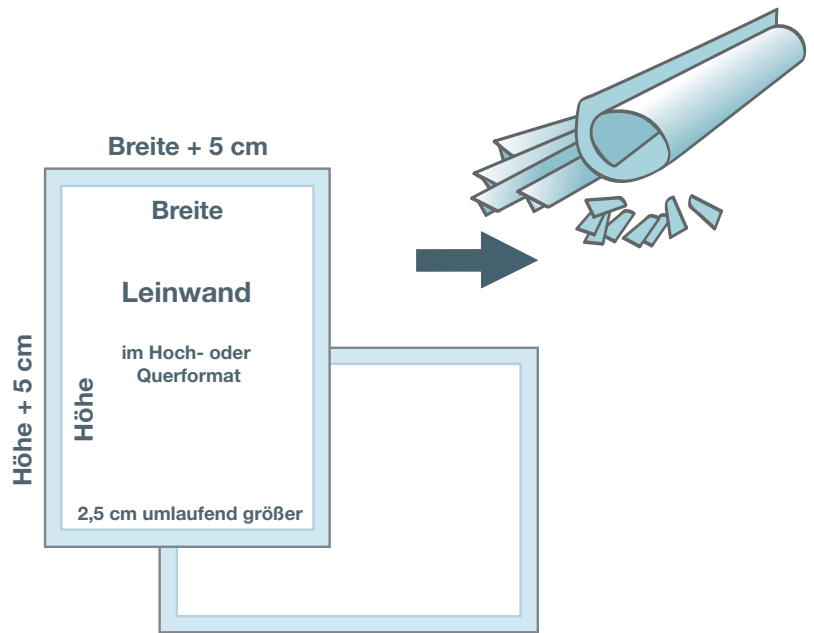

# Foto-Leinwand

Bausatz

**Künstler-Leinwand** aus echtem Leinengewebe in hoher 450g/qm-Qualität. Foto-realistisch bedruckt, geliefert als Bausatz.

- kratzfest, UV-fest, langlebig
- mit massivem Echtholz-Keilrahmen
- Galerie-Look: Ihr Foto wird um 2,5 cm umlaufend vergrößert, damit Sie es um die Leisten herum aufziehen können.
- Die tolle Struktur des Gewebes erzeugt eine natürliche Tiefenwirkung.
- Sie kaufen direkt beim Hersteller.

## Und so funktioniert's:

Eine bebilderte Montageanleitung steht zum Download bereit und liegt im Paket mit bei.

## Welche Auflösung?

Bei einer Ausgabegröße (1:1) mindestens 72 DPI, optimal sind 150 DPI. Maximal 200 DPI.